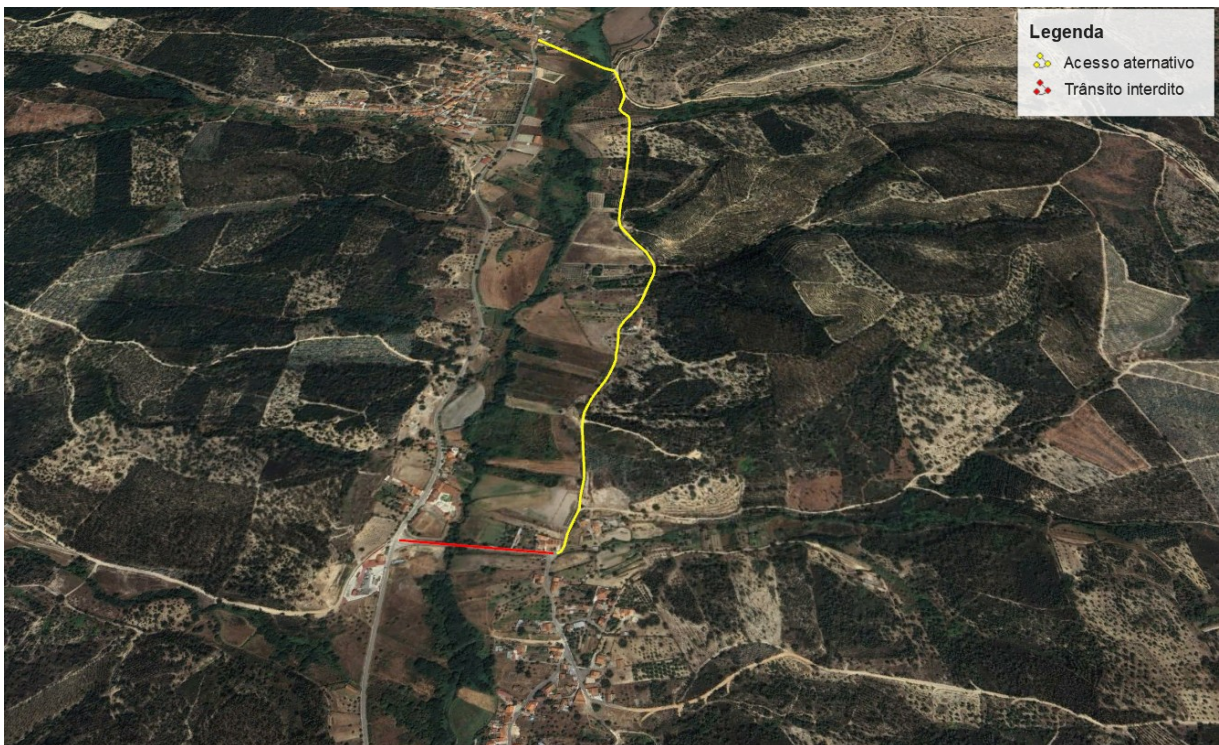

AVISO

Na sequência das intempéries que se têm verificado nos últimos dias, informa-se que a estrada situada entre o Vale do Gato e o Vale da Madeira sofreu um abatimento na zona sobre a Ribeira de Margem. Em consequência, a referida via encontra-se encerrada ao trânsito por tempo indeterminado.

Mais se informa que o acesso a Vale da Madeira deverá ser efetuado pelo troço de ligação entre Vale de Bordalo e Vale da Madeira, passando por Vale do Homem, conforme abaixo indicado:

Agradece-se a compreensão de todos e recomenda-se especial atenção à sinalização existente no local.